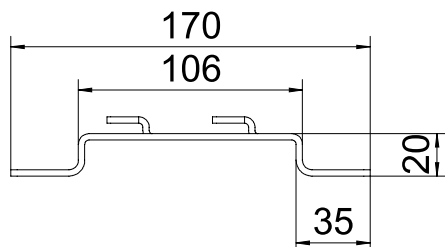

## Afstandsbøjle

Art.-Nr. 6015654

Afstandsbøjle til opstilling af gitterbakker på gulvet eller ved væggen.  
På afstandsbøjlen kan gitterbakketyperne GRM med sidehøjderne 35, 55 og 105 mm monteres.

<b>St</b>	Stål
<b>FS</b>	båndgalvaniseret

### Stamdata

Varenr.	6015654
Type	DBLG 20 100 FS
Betegnelse 1	Afstandsbøjle
Betegnelse 2	til gitterbakke
Dimension	B100mm
Materiale	Stål
Materiale forkortelse	St
Overflade	båndgalvaniseret
Overflade iht. DIN	DIN EN 10346
Overflade forkortelse	FS
Mindste salgsenhed	20,00 Stykke
Vægt	13,80 kg/100 styk

### Tekniske data

Højde	20,00 mm
Mål B	106,00 mm
Mål L	170,00 mm
Udførelse	Væg-/loftbøjle trapezprofil
Bakke fastgøring	Holdetap
Egnet til kabelbakke	<input type="checkbox"/>
Egnet til kabelstige	<input type="checkbox"/>
Egnet til gitterbakke	<input checked="" type="checkbox"/>

# Teknisk datablad

Afstandsbøjle

Art.-Nr. 6015654

Tekniske  
data

Till. belastning: