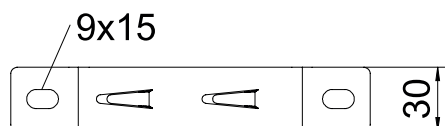

### Tekniske data

Højde	20,00 mm
Mål B	106,00 mm
Mål L	170,00 mm
Udførelse	Væg-/loftbøjle trapezprofil
Bakke fastgøring	Holdetap
Egnet til kabelbakke	<input type="checkbox"/>
Egnet til kabelstige	<input type="checkbox"/>
Egnet til gitterbakke	<input checked="" type="checkbox"/>